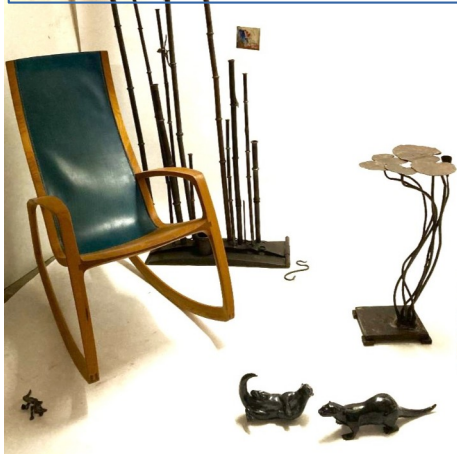

Annette  
Maria  
Eckl

I. Advent  
3.Dez.2023  
11-17 Uhr

Geschenke

SCHMIEDE  
Alte Papierfabrik  
16225 Spechthausen  
Eingang Tor 2